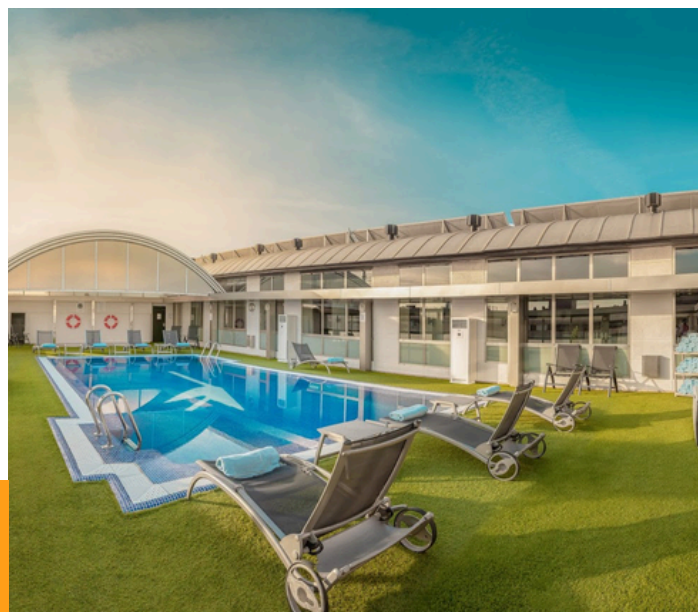

Ubicado a 15–20 minutos caminando de la salida/meta.

Instalaciones y servicios:

- Desayuno buffet.
- Spa.
- Gimnasio.
- Piscina en la azotea.
- Wi-Fi gratuita.

Check-in: 16:00h | Check-out: 12:00h